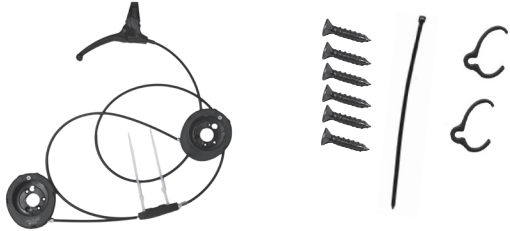

Wir geben alles für Ihr Kind.

Gebrauchsanweisung Handbremse

VIELEN DANK

Wir von Gesslein sagen Danke für das Vertrauen, das Sie uns und unseren Produkten mit dem Kauf dieses Artikels entgegengebracht haben.

Bitte lesen Sie die Anleitung sorgfältig durch und heben Sie diese für später auf.

Lieferumfang

1x Handbremse, Seilzug und Bremstrommel, 6x Schrauben, 1x Kabelbinder, 2x Seilzughalter, 2x Bremskränze

VERLEGEN DES BREMSZUGES

Befestigen des Bremszugs an der Schiebestange mit den zwei Seilzughaltern

Befestigen der Kupplung am Gestell

Sichern des Bremszugs an der Querstange mit dem Kabelbinder

Anschruben der Bremstrommeln

www.gesslein.de