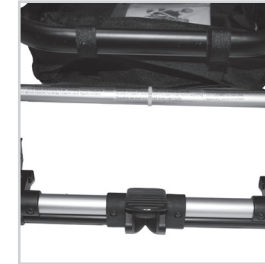

Sichern des Bremszugs an der Querstange mit dem Kabelbinder