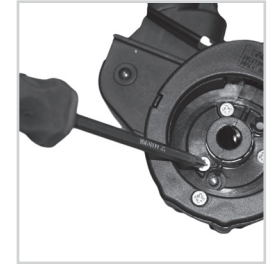

Bitte lesen Sie die Anleitung sorgfältig durch und heben Sie diese für später auf.

Lieferumfang

1x Handbremse, Seilzug und Bremstrommel, 6x Schrauben, 1x Kabelbinder, 2x Seilzughalter, 2x Bremskränze

VERLEGEN DES BREMSZUGES

Befestigen des Bremszugs an der Schiebestange mit den zwei Seilzughaltern

Befestigen der Kupplung am Gestell

Sichern des Bremszugs an der Querstange mit dem Kabelbinder

Anschruben der Bremstrommeln

www.gesslein.de